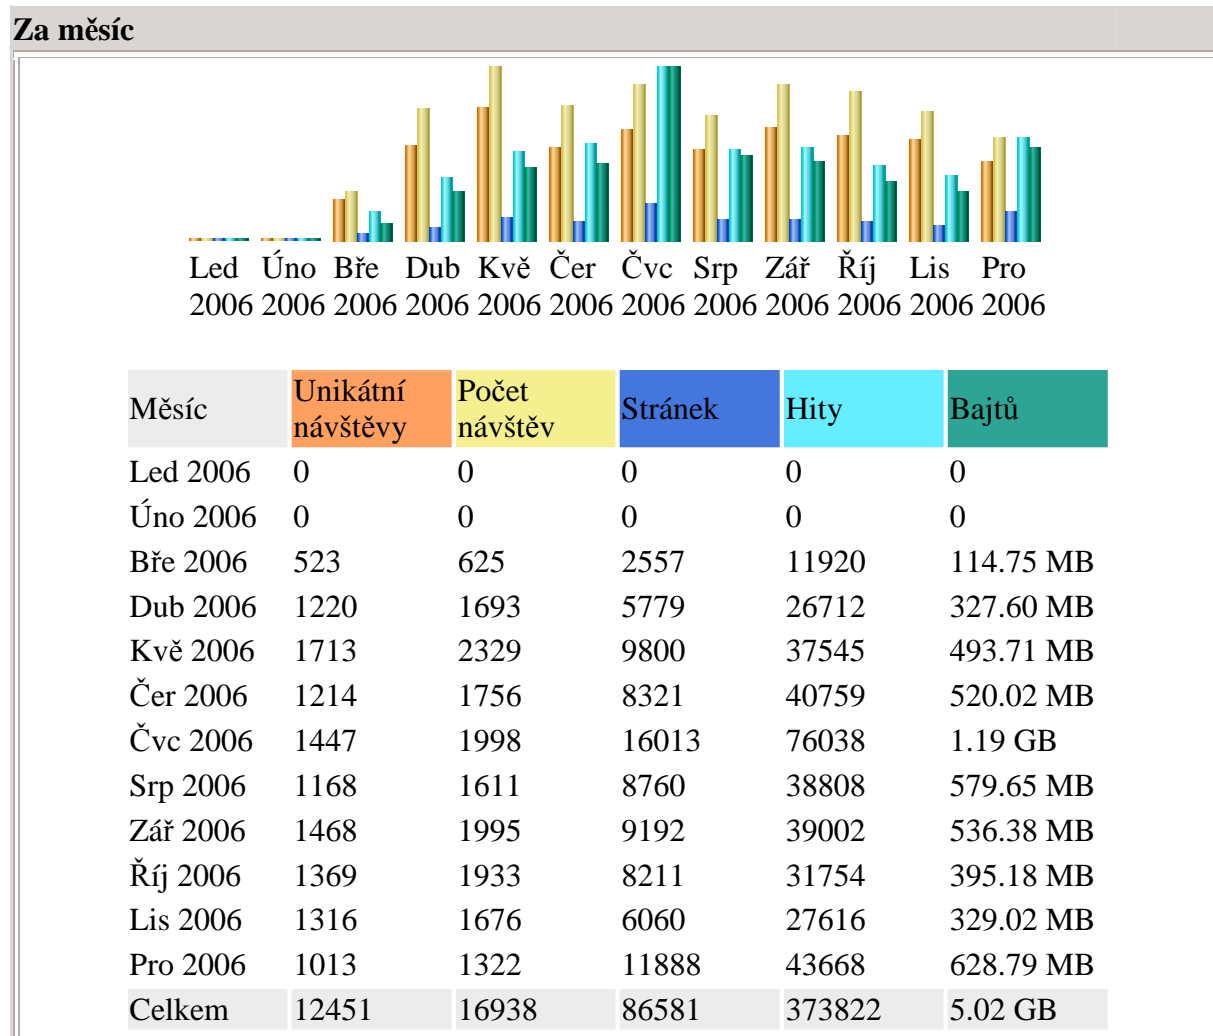

Statistiky AWStats pro doménu sokol-liben.cz

***23.3.2006 – 31.12.2006**

* starší statistiky nejsou z technických důvodů k dispozici